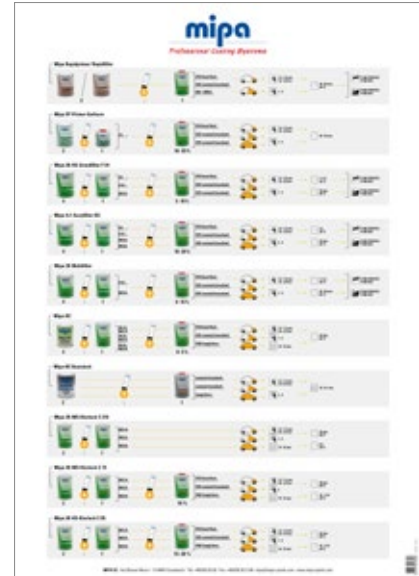

Mipa Logo Schild Alu-Dibond

Artikel	Artikel-Nr.
Mipa Logo Schild Alu-Dibond 90 cm x 55 mm, ohne Aufhängung	25349 0010

Mipa Anwendungsposter VOC, A1

Artikel

Artikel-Nr.

Mipa Anwendungsposter VOC, A1

25291 0002

Mipa Anwendungsposter Autolack, A1

Artikel

Artikel-Nr.

Mipa Anwendungsposter Autolack, A1

25291 0001

Mipa Anwendungsposter Spachtel, A1

Artikel

Artikel-Nr.