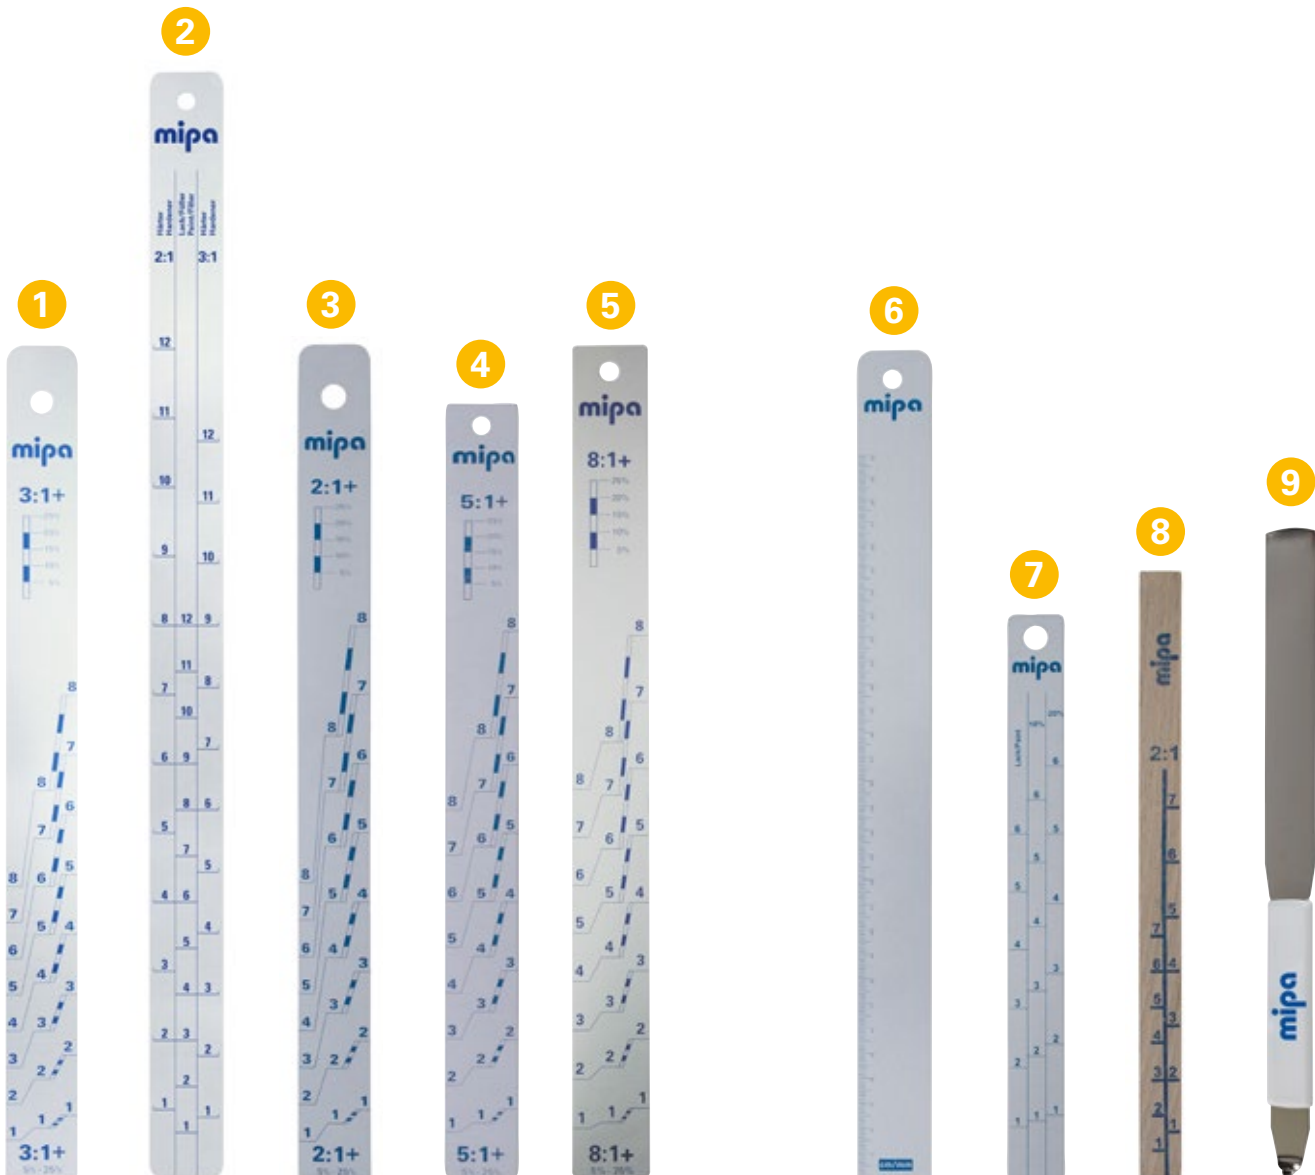

Mipa Trinkglas

Artikel	Artikel-Nr.
Mipa Trinkglas	25073 0000

Mipa Zuckersticks, 1000 Stück

Artikel	Artikel-Nr.
Mipa Zuckersticks, 1000 Stück	25314 0010

Mipa Rühr- und Messstäbe

Artikel	Artikel-Nr.
1. Messstab Metall kurz 3:1/6:1/%	25305 0001
2. Messstab Universal lang 2:1/3:1/4:1/5:1	25302 0000
3. Messstab Metall kurz 2:1/4:1/%	25305 0000
4. Messstab Metall 7:1/5:1/%	25321 0000
5. Messstab Metall 8:1/10:1/%	25321 0001